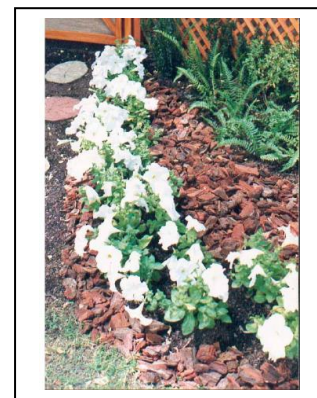

www.cortezas.cl

LISTA DE PRECIOS al detalle
Vigente desde Enero de 2020

Producto	Valor Neto	Valor con IVA
Corteza seleccionada Gruesa (chips de 5 a 8 cms, saco de 100 lts.)	\$ 27.200.-	\$ 32.368.-
Corteza seleccionada Fina (chips de 3 a 5 cms, saco de 100 lts.)	\$ 31.800.-	\$ 37.842.-
Corteza seleccionada Extra-Fina (chips de 0,5 a 2 cms, saco de 75 lts.)	\$ 31.800.-	\$ 37.842.-
Corteza en Trozos de más de 20 cms. (saco 60 x 90 cms.)	\$ 31.800.-	\$ 37.842.-
Mulch de Corteza (saco de 55 lts.)	\$ 11.400.-	\$ 13.566.-
Corteza Molida (saco de 75 lts., para nutrir la tierra)	\$ 9.700.-	\$ 11.543.-
* <i>Corteza seleccionada Gruesa 15 lts. (bolsa pvc etiquetada)</i>	\$ 4.750.-	\$ 5.652.-
* <i>Corteza seleccionada Gruesa 25 lts. (bolsa pvc etiquetada)</i>	\$ 7.750.-	\$ 9.222.-
* <i>Corteza seleccionada Fina 15 lts. (bolsa pvc etiquetada)</i>	\$ 5.500.-	\$ 6.545.-
* <i>Corteza seleccionada Fina 25 lts. (bolsa pvc etiquetada)</i>	\$ 9.000.-	\$ 10.710.-
Aguja de Pino Oregón (saco de 75 lts.)	\$ 14.000.-	\$ 16.660.-
Musgo Nativo (bolsa pvc 40 x 60 cms.)	\$ 14.000.-	\$ 16.660.-
Piñas Pino Oregón (bolsa de 100 unidades)	\$ 9.000.-	\$ 10.710.-
Piñas Pino Insigne (por unidad)	\$ 600.-	\$ 714.-
Diferentes semillas (bolsa de 15 x 25 cms.)	\$ 1.500.-	\$ 1.785.-